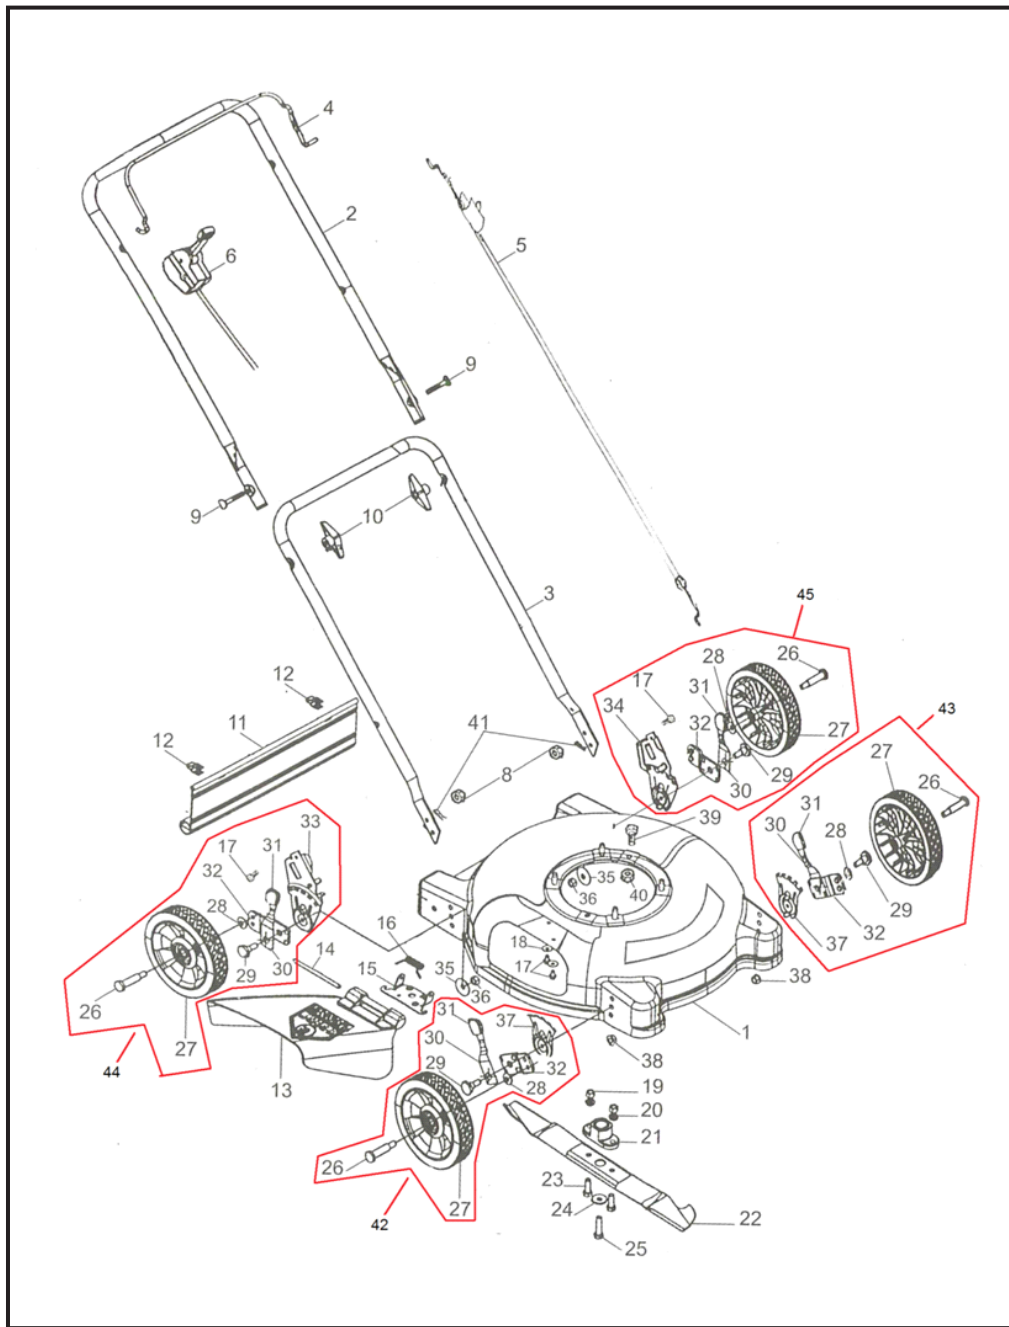

## B4T 4000 SL

Pos	Código	Descrição	Q/P*
1	19803440	Base do cortador 20"	1
2	70303550	Cabo de comando superior	1
3	70303560	Cabo de comando inferior	1
4	70303590	Alavanca de tração	1
5	19204890	Cabo freio do motor	1
6	70303570	Alavanca de aceleração	1
9	10102440	Parafuso fixador da haste	2
10	10201130	Borboleta de fixação da haste	2
11	19303200	Protetor traseiro	1
12	10102620	Clipe protetor traseiro	2
13	19303210	Calha saída lateral	1
14	10102660	Pino calha saída lateral	1
15	19400090	Adaptador calha saída lateral	1
16	10802690	Mola calha saída lateral	1
17	10102670	Parafuso fixação haste inferior / calha	4
19	10201160	Porca flange da lâmina	2
20	10201170	Arruela flange da lâmina	2
21	19208210	Flange de fixação da lâmina	1
22	19208220	Lâmina de corte 20"	1
23	10102700	Parafuso flange da lâmina	2
24	10201180	Arruela da lâmina	1
25	10102710	Parafuso da lâmina	1
26	10102720	Parafuso da roda	4
27	19303220	Roda 180mm	4
28	10201190	Arruela da roda	4
29	10102730	Parafuso regulador de altura	4
30	19400040	Alavanca regulador de altura	4
31	19303230	Capa alavanca regulador de altura	4
32	19400050	Pivo regulador de altura	4
33	19400060	Suporte regulador de altura direito	1
34	19400070	Suporte regulador de altura esquerdo	1
35	10201200	Arruela regulador de altura traseiro	2
36	10201210	Porca regulador de altura traseiro	2
37	19400080	Suporte regulador de altura dianteiro	2
38	10201220	Porca regulador de altura dianteiro	2
39	10102740	Parafuso de fixação do motor	3
41	10201240	Presilha haste inferior	2
42	19804240	Regulador de altura dianteiro direito completo	1
43	19804250	Regulador de altura dianteiro esquerdo completo	1
44	19804260	Regulador de altura traseiro direito completo	1
45	19804270	Regulador de altura traseiro esquerdo completo	1
	19804190	Saída lateral completa	1

\*Q/P: Quantidade por produto